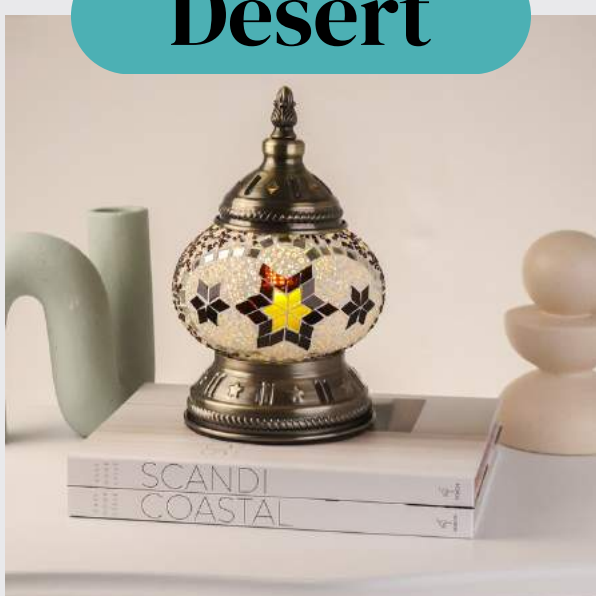

Snow

Teal

Topaz

Short Table Lamp DIY Kit Templates

Blue Sky

Blue Star

Cloud

Desert

Emerald

Ocean

Pink Star

Rainbow

River

Ruby

Table Lamp DIY Kit Templates

Blue Sky