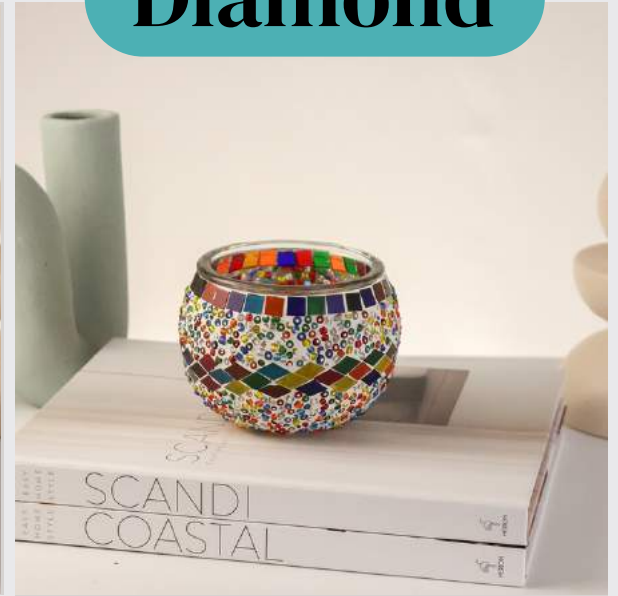

Mosaic Lamps DIY KIT TEMPLATES

Candle Holder

Mini Table Lamp

Table Lamp

Short Table Lamp

Swan Lamp

Aladdin Lamp

Moon Lamp

artmasterclass

Candle Holder DIY Kit Templates

Colour Star

Butterfly

Diamond

Dragon

Mandarin

Eye

Manly

Sprinkle

Square

Triangle

Turquoise

Yakamoz

Mini Table Lamp DIY Kit Templates

Azurite