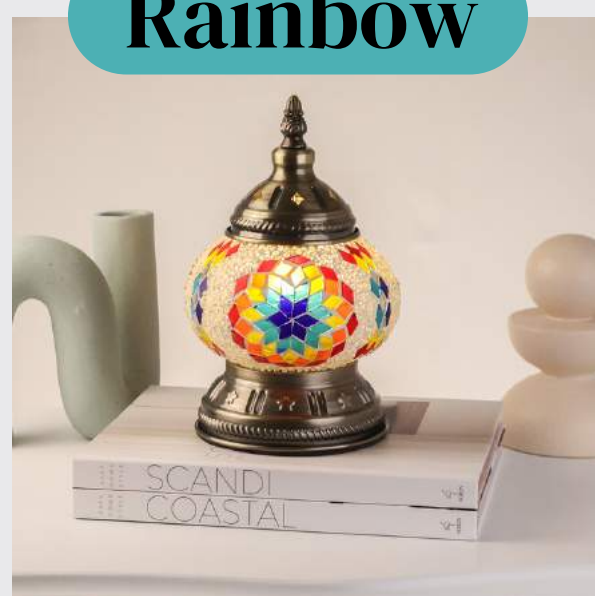

Snow

Teal

Topaz

Short Table Lamp DIY Kit Templates

Blue Sky

Blue Star

Cloud

Desert

Emerald

Ocean

Pink Star

Rainbow

River

Ruby

Table Lamp DIY Kit Templates

Blue Sky