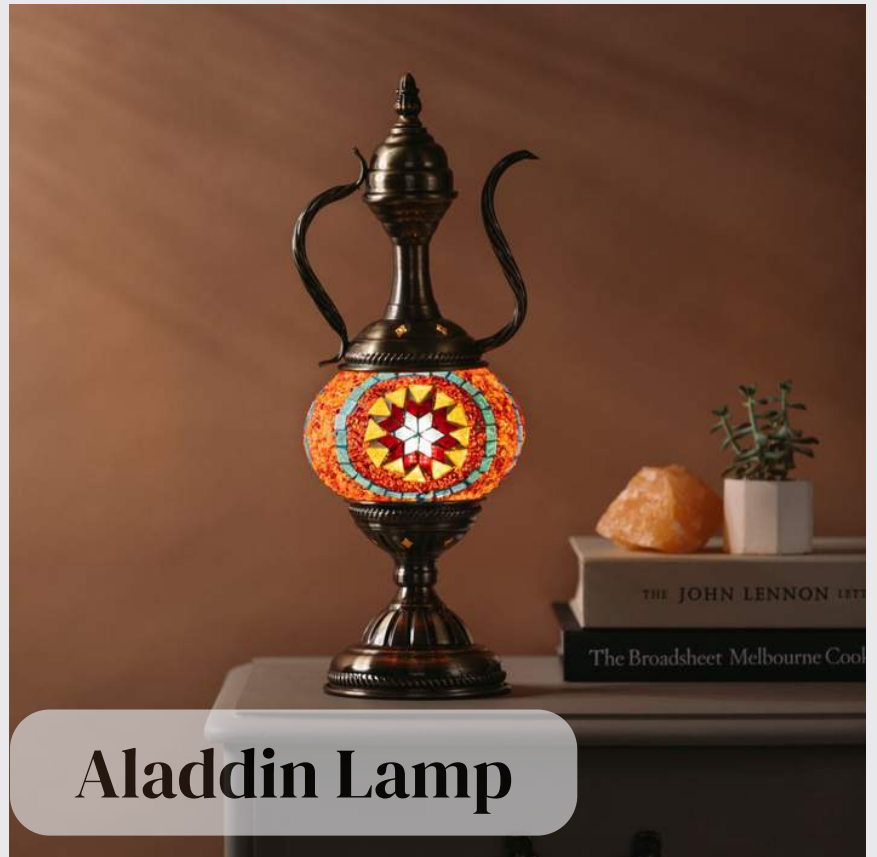

Mosaic Lamps DIY KIT TEMPLATES

Candle Holder

Mini Table Lamp

Table Lamp

Short Table Lamp

Swan Lamp

Aladdin Lamp

Moon Lamp

artmasterclass

Candle Holder DIY Kit Templates

Colour Star

Butterfly

Diamond

Dragon

Mandarin

Eye

Manly

Sprinkle

Square

Triangle

Turquoise

Yakamoz

Mini Table Lamp DIY Kit Templates

Azurite